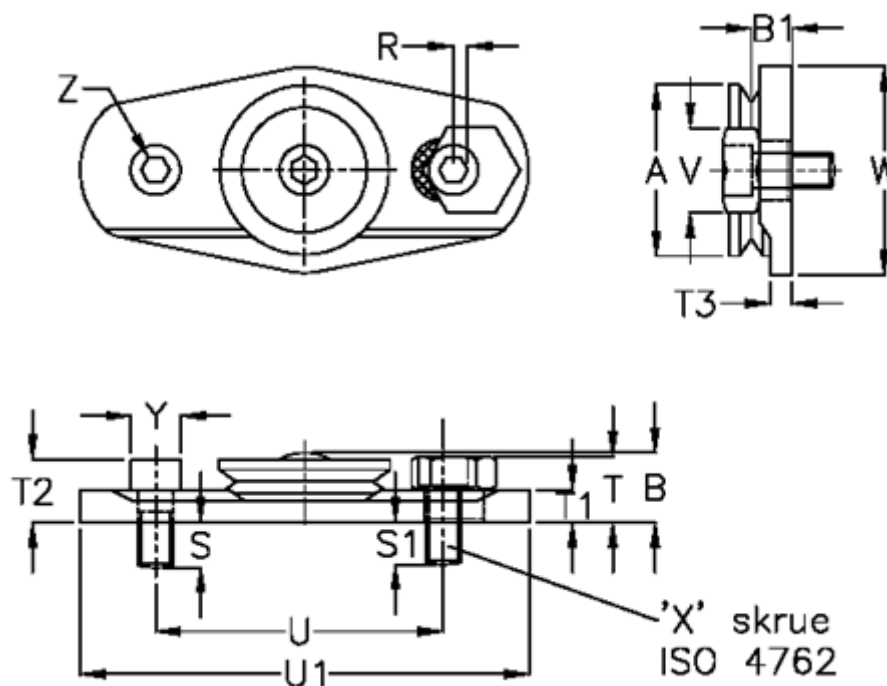

Varenummer: 0571507360
 Beskrivelse: Hepco GV3 leje GBHJ 360 E
 Slimline til blindhuls montering

Mål

a = 36.0	T2 = 12.5	Y = 10.0
B = 14.0	T3 = 4.3	Z = 14
B1 = 8.3	U = 60.0	
R = 2.0	U1 = 90.5	
S = 9.5	V = 17	
S1 = 11.3	vægt kg/1000 = 0.065	
T = 13.3	W = 42.0	
T1 = 6.5	X = M6	